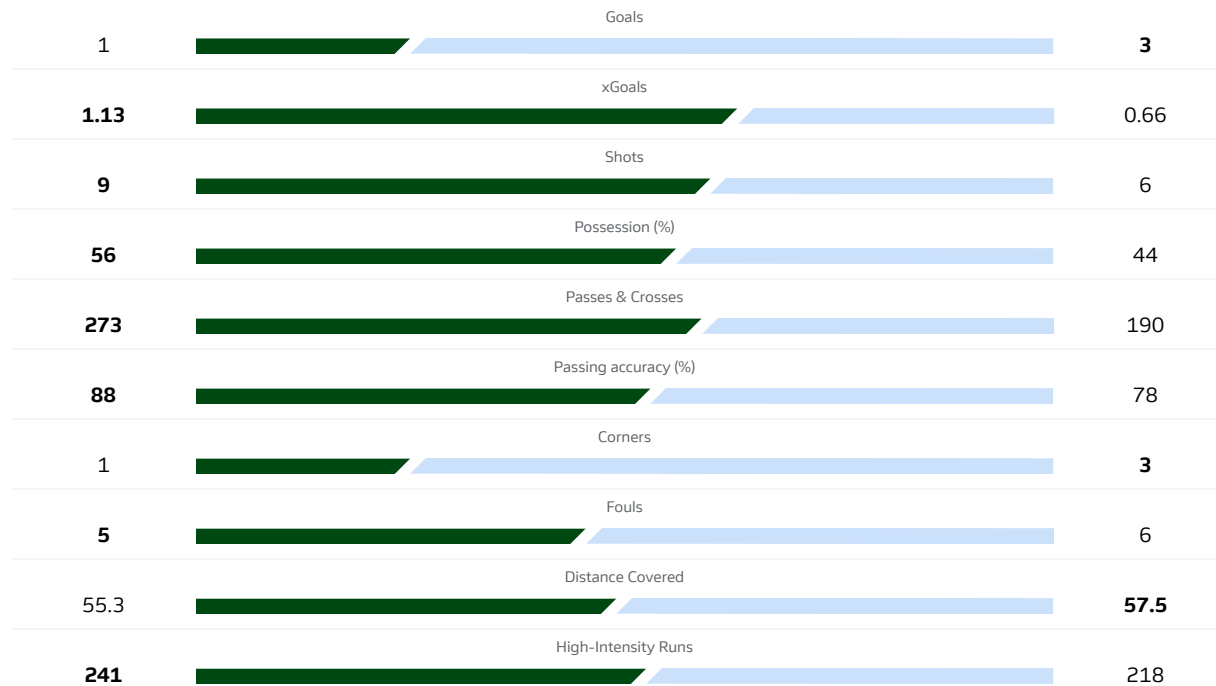

Match Overview

Major League Soccer - Regular Season | 2026 | Matchday 15 | Portland Timbers - San Jose Earthquakes 1:3

Actions

POR

SJ

21:30

18'

+5

Lineups & Team Stats

- 41 J. Pantemis
- 4 K. Miller
- 5 B. Bye
- 20 F. Surman
- 27 J. Fory
- 17 C. Bassett
- 80 J. Ortiz
- 10 D. Da Costa
- 11 Antony 18'
- 19 K. Kelsy
- 99 K. Velde
- 25 T. Muse
- 6 A. Bonetig
- 7 A. Lassiter
- 9 F. Mora
- 16 S. Jura
- 23 I. Smith
- 28 A. Aravena
- 29 J. Mosquera
- 88 G. Guerra

Portland Timbers

San Jose Earthquakes

Referee: Timothy Ford | Assistants: Jose Da Silva, Eduardo Jeff | 4th Official: Abdou Ndiaye | Video Assistant: Carol Anne Chenard

Daniel 42

45'+2 B. Kikanovic 28

24' D. Munie 5

J. Ricketts 2

41' R. Roberts 18

J. Skahan 16

O. Bouda 7

B. Leroux 34

N. Fernandez 20

R. Vieira 14

2' 12' P. Judd 19

F. Montali 31

P. Marie 3

D. Romney 4

I. Harkes 6

J. Jasinski 17

M. Floriani 25

N. Adimabua 32

J. González 40

D. Johnson 79